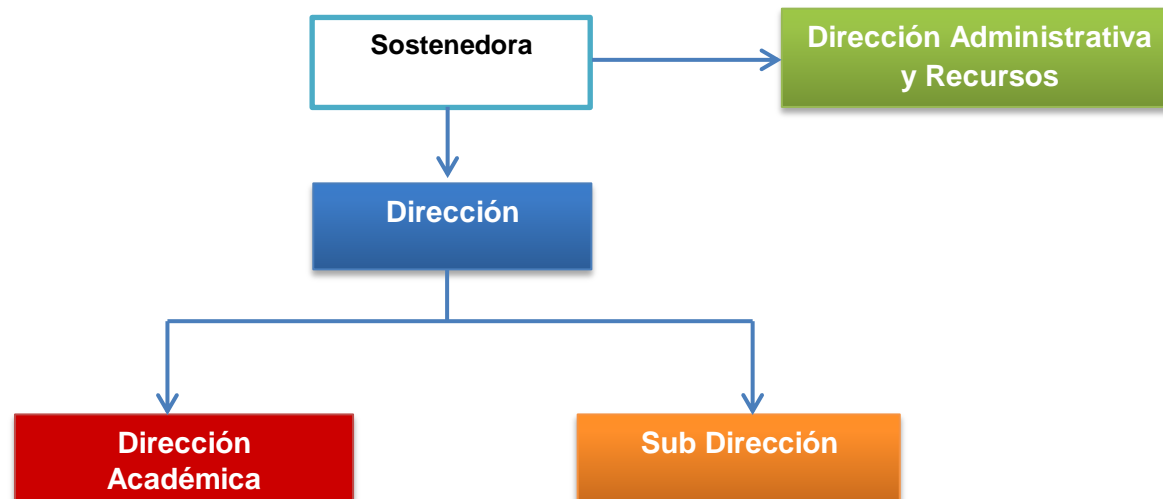

Organigrama Institucional Año 2021

“Fundación Colegio Leonardo Da Vinci”

Dirección Académica

U.T.P. Pre Básica y Básica
Alicia David

Secretaría
Lorena Berrios

U.T.P. Media y Nocturna
Claudio Barahona

CRA

Coordinador CRA
Patricia Salfatti