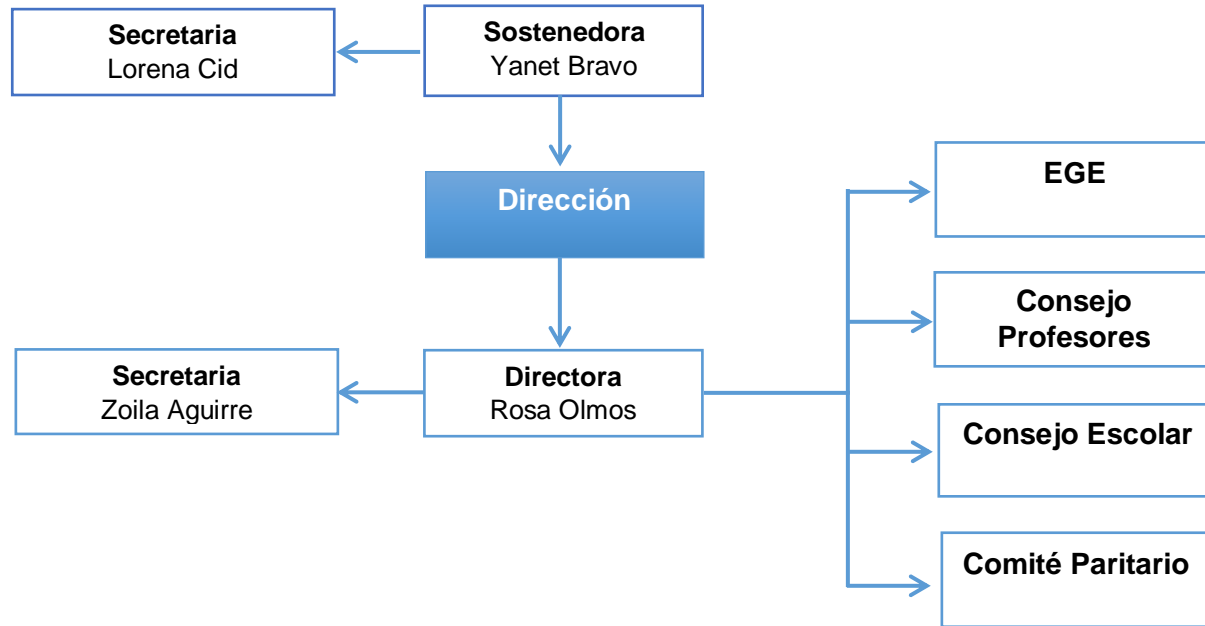

Organigrama Institucional Año 2021

“Fundación Colegio Leonardo Da Vinci”

Dirección Académica

U.T.P. Pre Básica y Básica
Alicia David

Secretaría
Lorena Berrios

U.T.P. Media y Nocturna
Claudio Barahona

CRA

Coordinador CRA
Patricia Salfatti