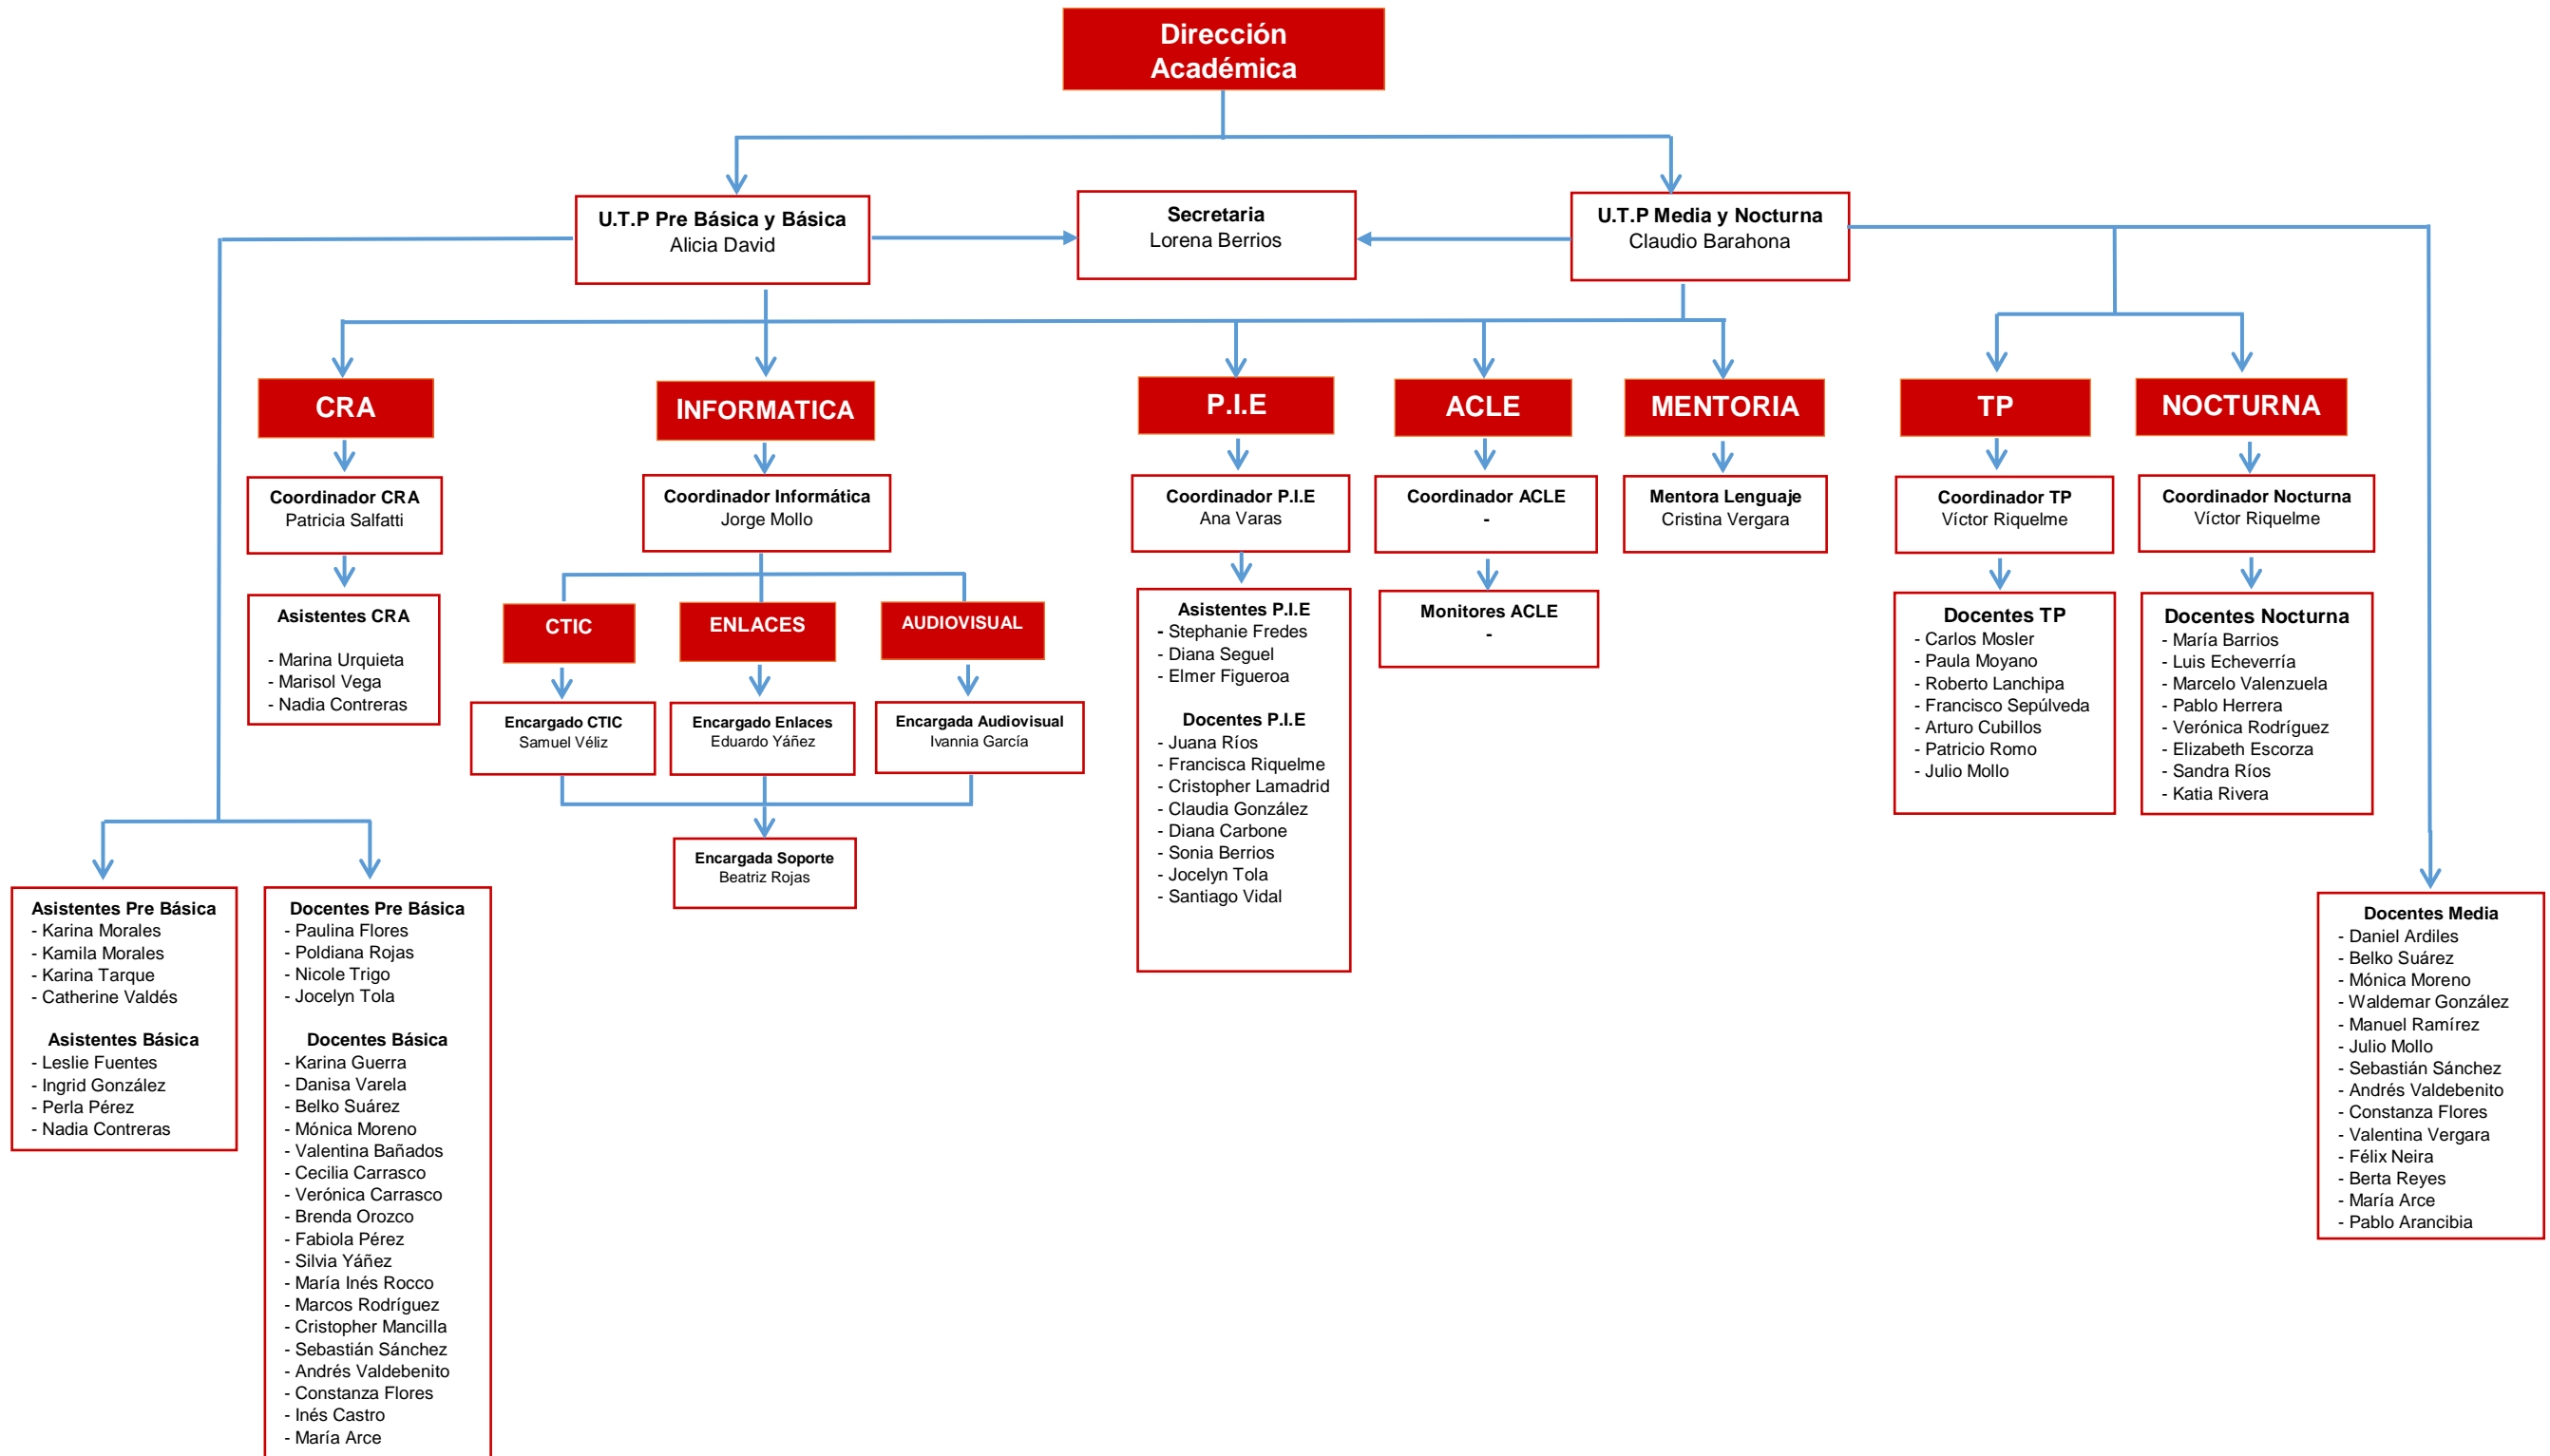

Organigrama Institucional Año 2021

“Fundación Colegio Leonardo Da Vinci”

Dirección Académica

U.T.P. Pre Básica y Básica
Alicia David

Secretaría
Lorena Berrios

U.T.P. Media y Nocturna
Claudio Barahona

CRA

Coordinador CRA
Patricia Salfatti

Asistentes CRA
- Marina Urquieta
- Marisol Vega
- Nadia Contreras

INFORMÁTICA

Coordinador Informática
Jorge Mollo

CTIC

Encargado CTIC
Samuel Véliz

ENLACES

Encargado Enlaces
Eduardo Yáñez

AUDIOVISUAL