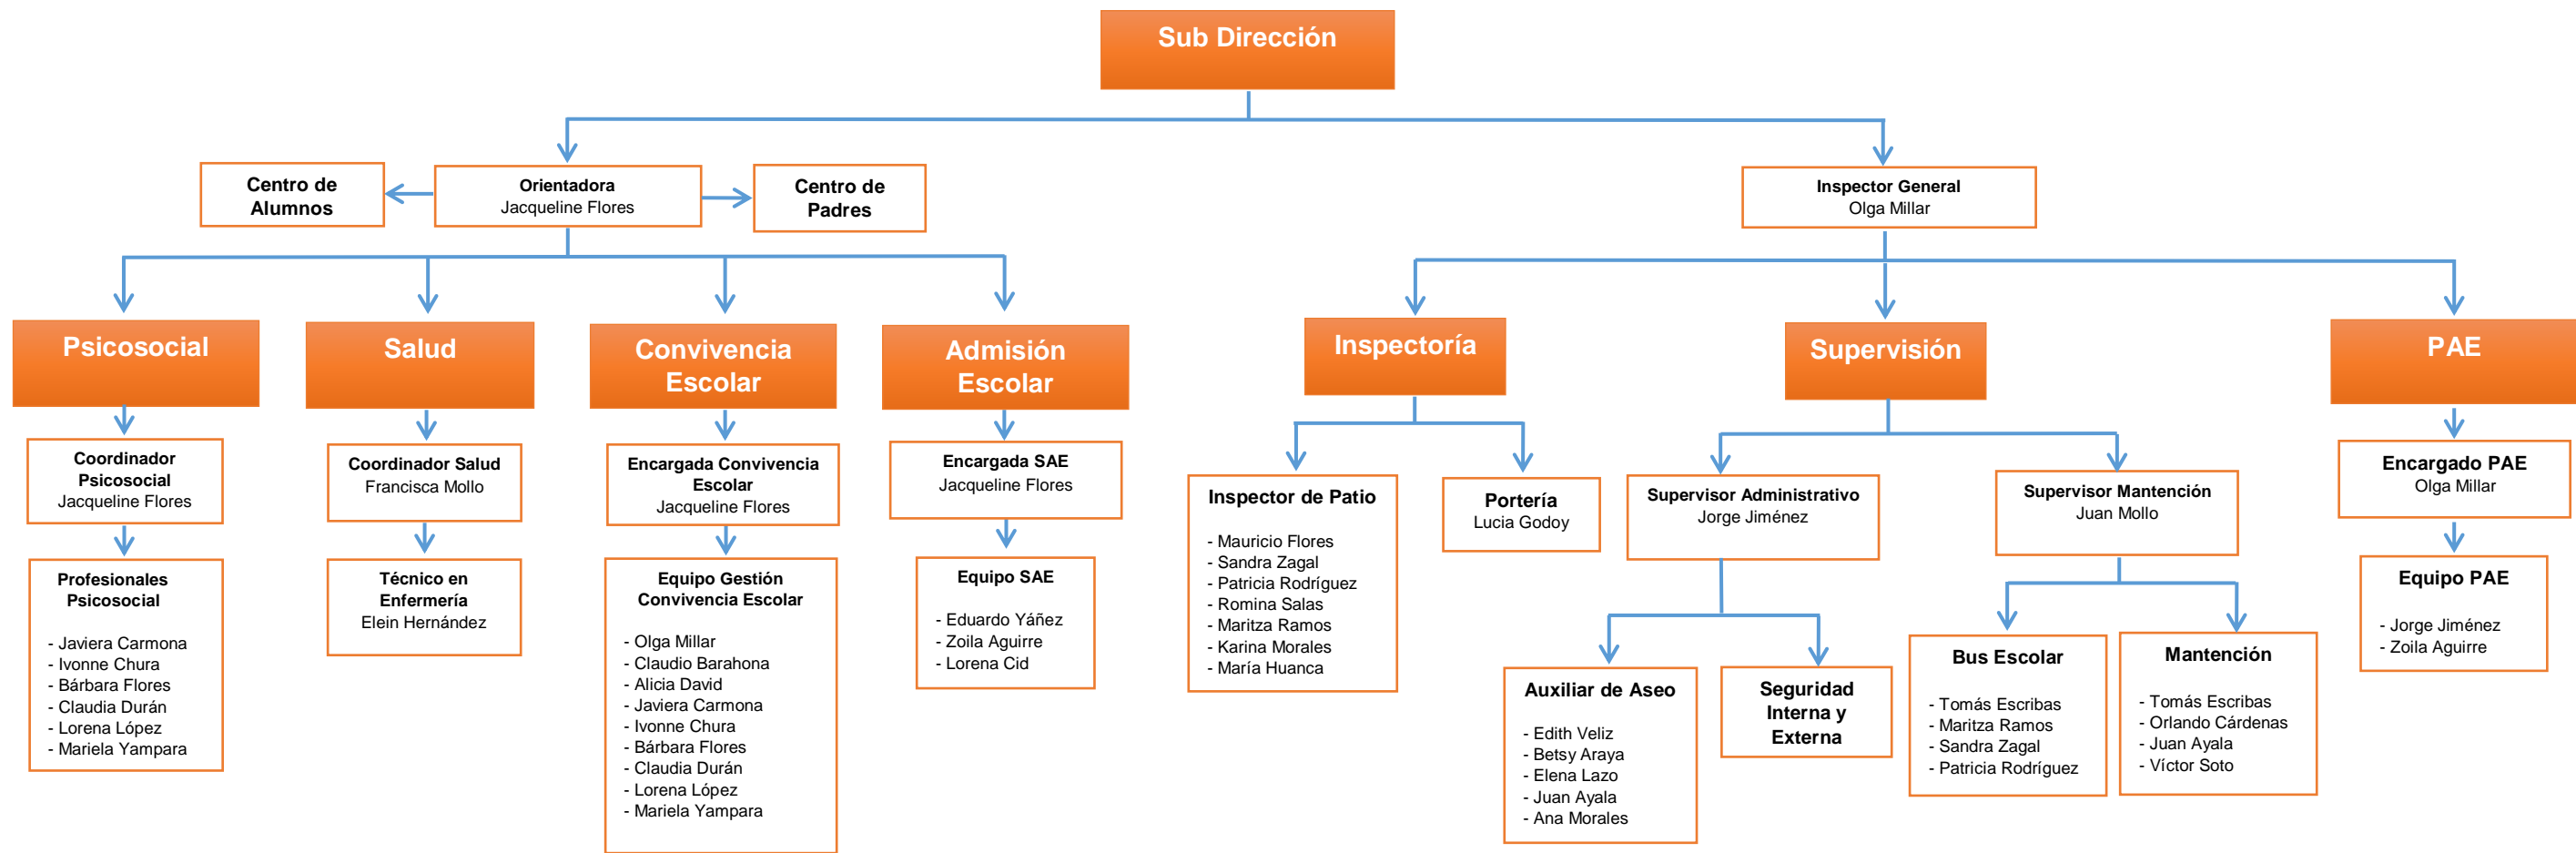

Sub Dirección

Centro de Alumnos

Orientadora
Jacqueline Flores

Centro de Padres

Inspector General
Olga Millar

Psicosocial

Salud

Convivencia Escolar

Admisión Escolar

Inspectoría

Supervisión

PAE

Coordinador Psicosocial
Jacqueline Flores

Coordinador Salud
Francisca Mollo

Encargada Convivencia Escolar
Jacqueline Flores

Encargada SAE
Jacqueline Flores

Inspector de Patio
- Mauricio Flores
- Sandra Zagal
- Patricia Rodríguez
- Romina Salas
- Maritza Ramos
- Karina Morales
- María Huanca

Portería
Lucia Godoy

Supervisor Administrativo
Jorge Jiménez

Supervisor Mantenimiento
Juan Mollo

Encargado PAE
Olga Millar

Profesionales Psicosocial
- Javiera Carmona
- Ivonne Chura
- Bárbara Flores
- Claudia Durán
- Lorena López
- Mariela Yampara

Técnico en Enfermería
Elein Hernández

Equipo Gestión Convivencia Escolar
- Olga Millar
- Claudio Barahona
- Alicia David
- Javiera Carmona
- Ivonne Chura
- Bárbara Flores
- Claudia Durán
- Lorena López
- Mariela Yampara

Equipo SAE
- Eduardo Yáñez
- Zoila Aguirre
- Lorena Cid

Auxiliar de Aseo
- Edith Veliz
- Betsy Araya
- Elena Lazo
- Juan Ayala
- Ana Morales

Seguridad Interna y Externa

Bus Escolar
- Tomás Escribas
- Maritza Ramos
- Sandra Zagal
- Patricia Rodríguez

Mantenimiento
- Tomás Escribas
- Orlando Cárdenas
- Juan Ayala
- Víctor Soto

Equipo PAE
- Jorge Jiménez
- Zoila Aguirre